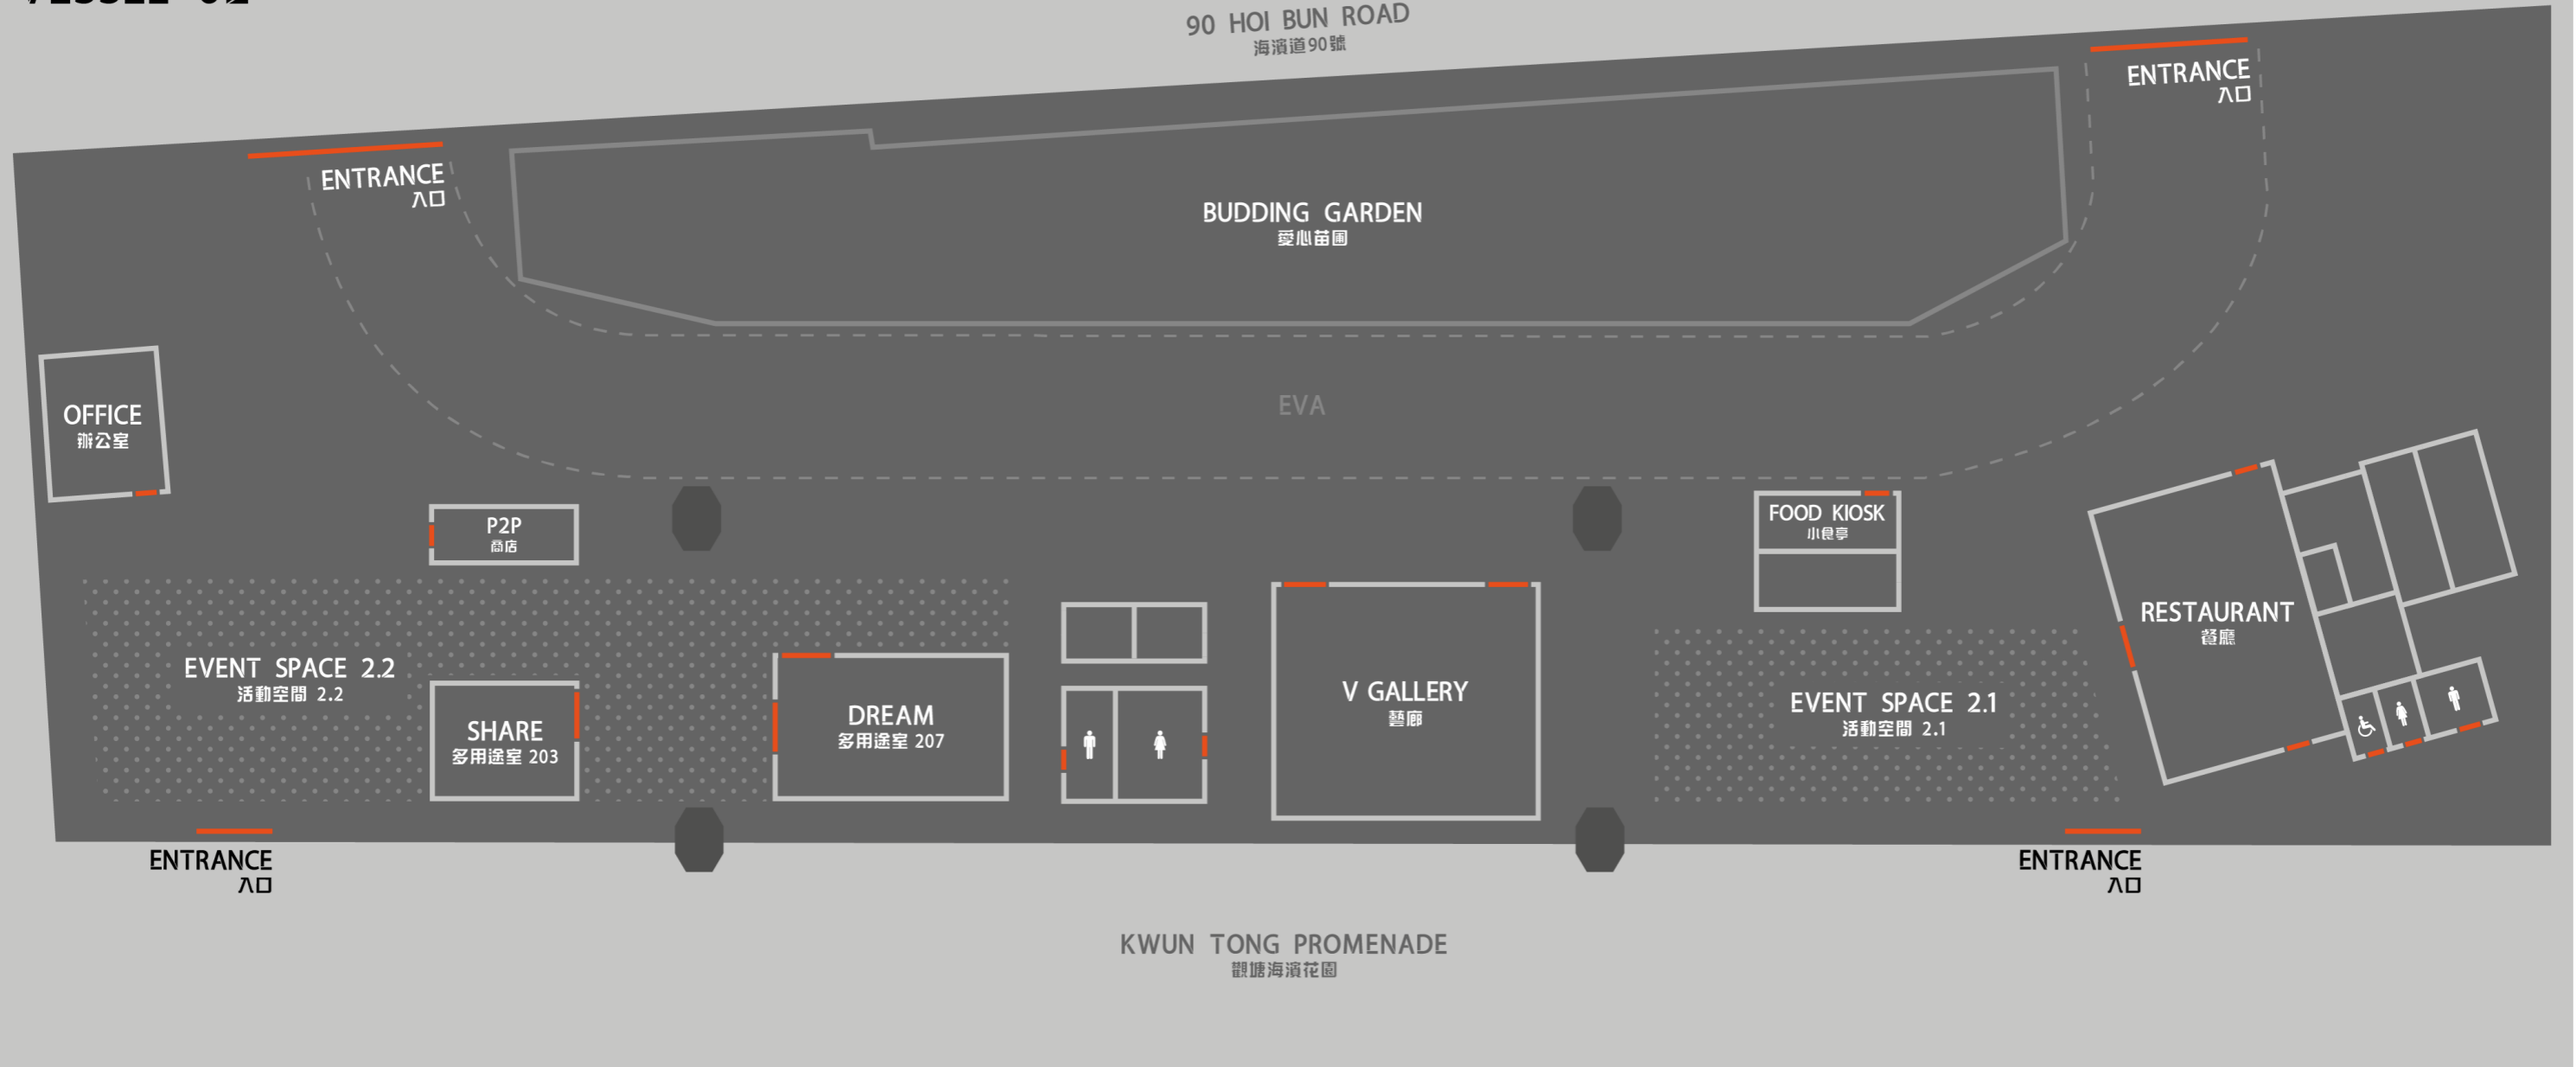

# VESSEL 01

# VESSEL 02

90 HOI BUN ROAD  
海濱道90號

KWUN TONG PROMENADE  
觀塘海濱花園

# VESSEL 03

86 HOI BUN ROAD  
海濱道86號

EDEN  
種植院

COOK  
烹飪平台

FOOD KIOSK  
小食亭

FOOD KIOSK  
小食亭

ENTRANCE  
入口

EVA

OFFICE  
辦公室

CONNECT  
多用途室 306

BACKSTAGE  
後臺

OPEN  
STAGE  
舞臺

EVENT SPACE 3.1  
活動空間 3.1

EVENT SPACE 3.2  
活動空間 3.2

ENTRANCE  
入口

KWUN TONG PROMENADE  
觀塘海濱花園