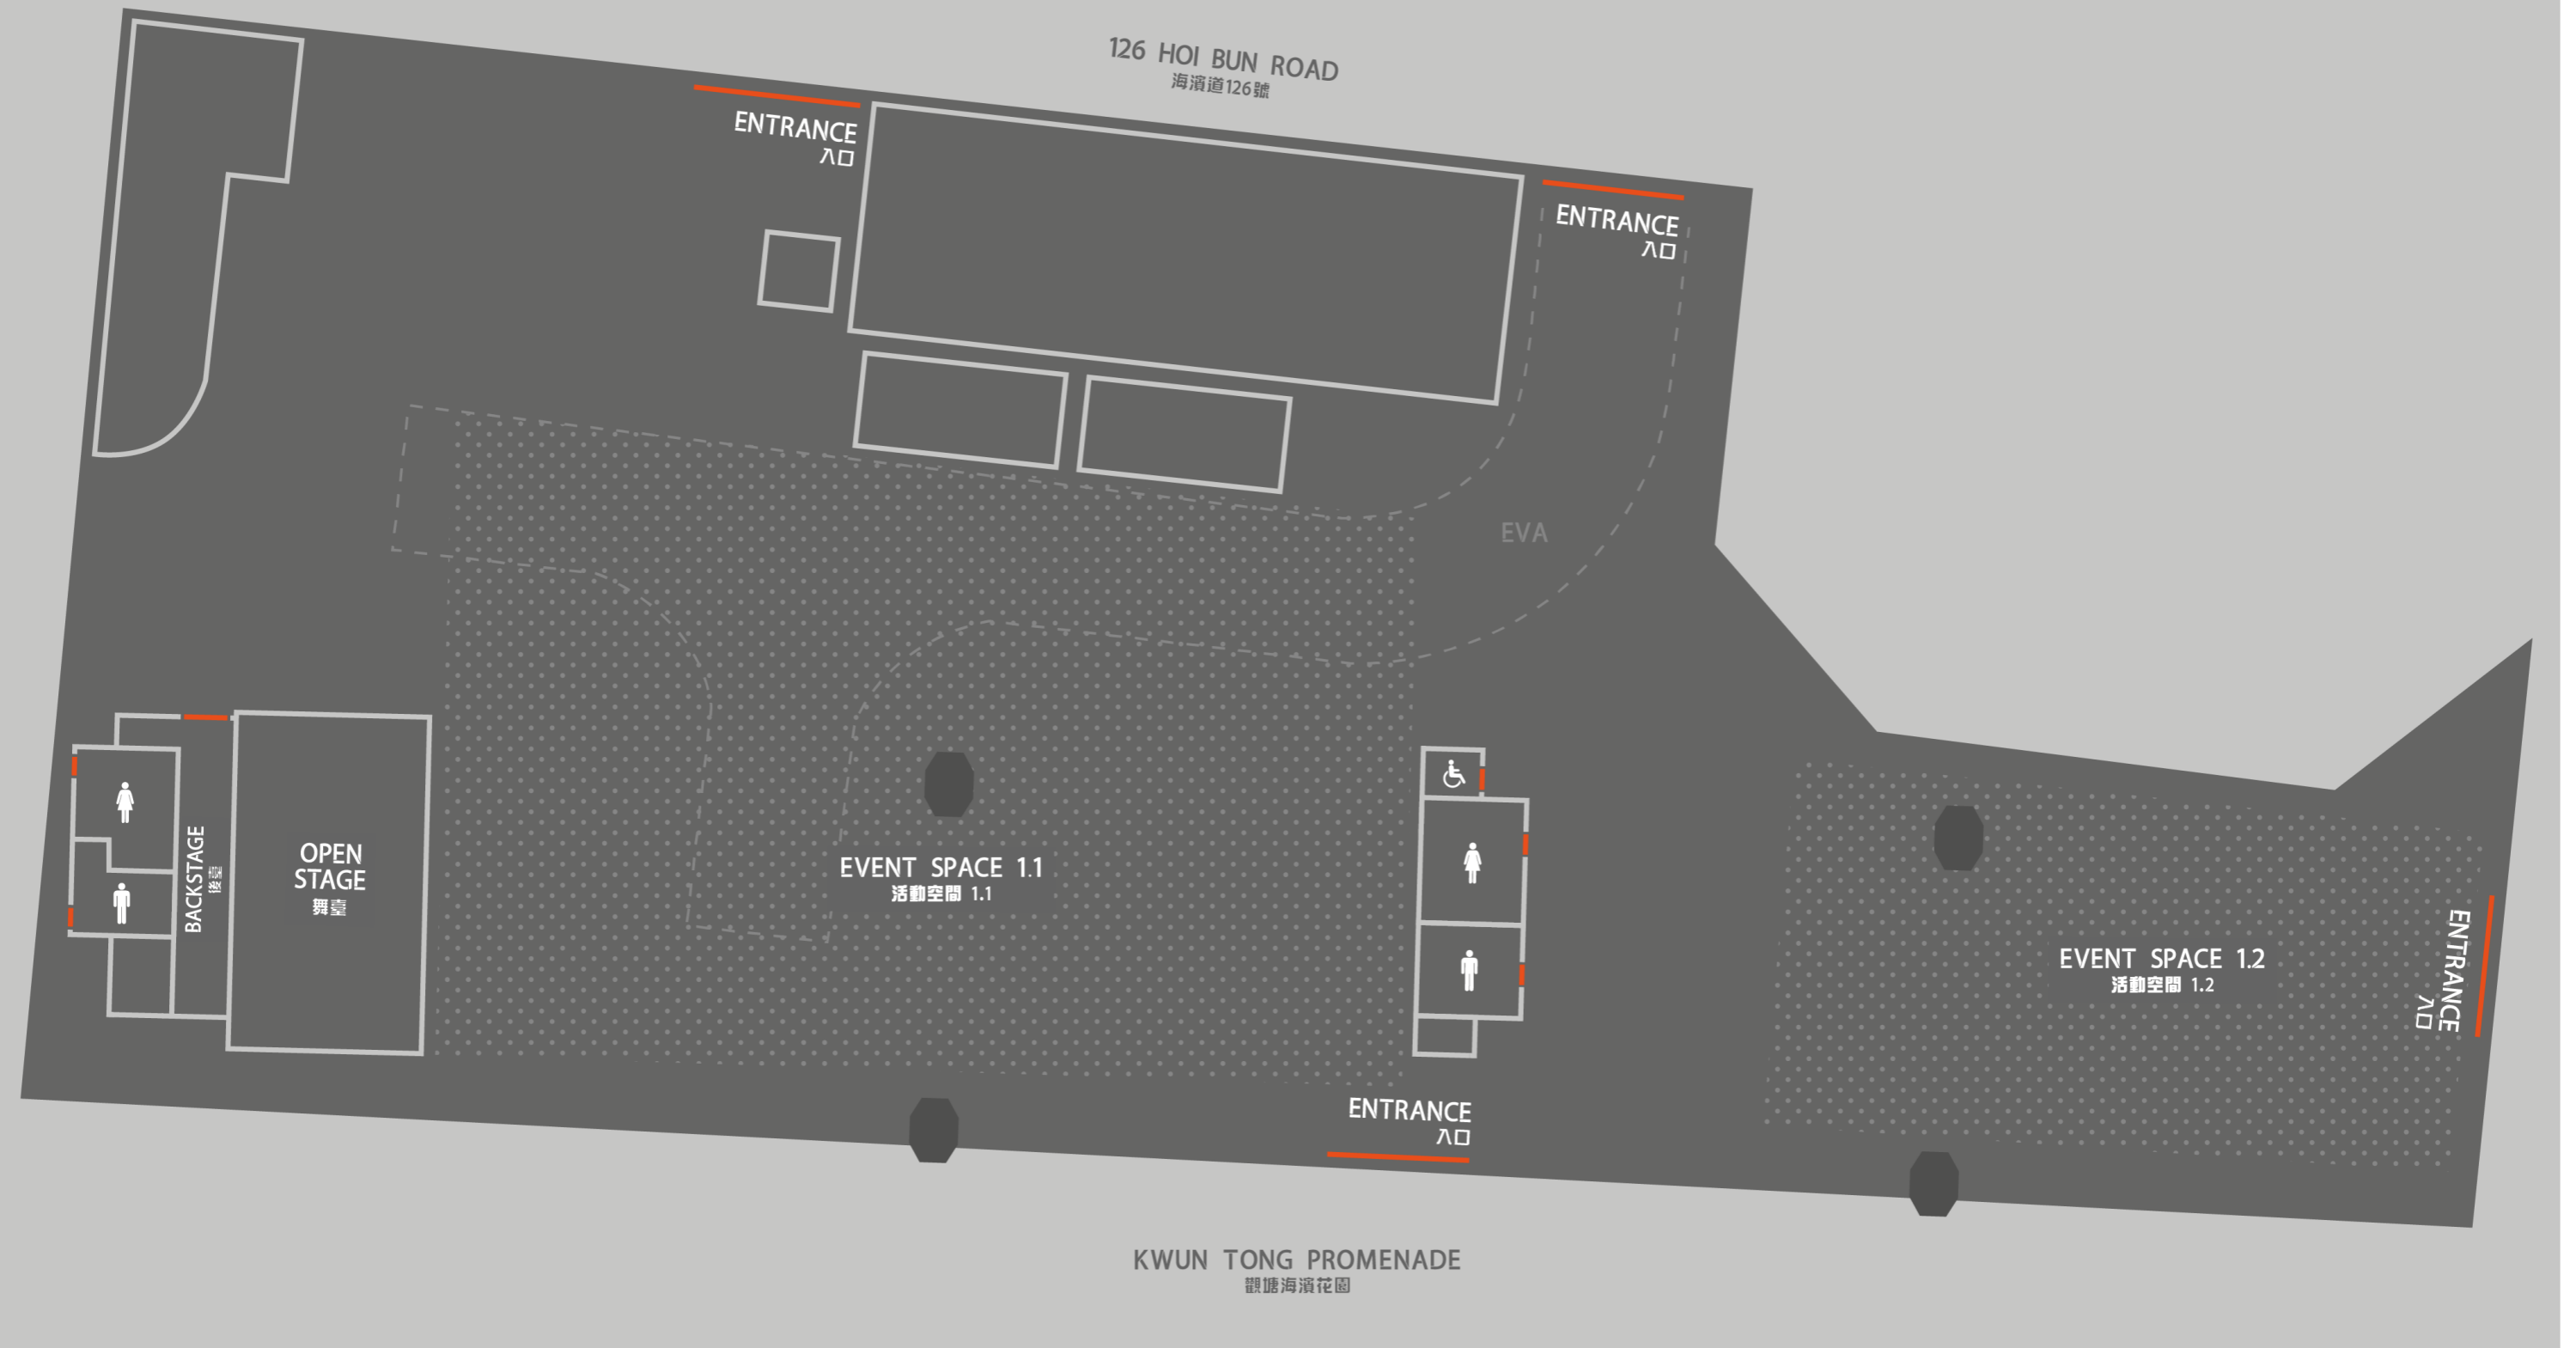

# VESSEL 01

# VESSEL 02

90 HOI BUN ROAD  
海濱道90號

KWUN TONG PROMENADE  
觀塘海濱花園

# VESSEL 03

86 HOI BUN ROAD  
海濱道86號

EDEN  
種植院

COOK  
烹飪平台

FOOD KIOSK  
小食亭

FOOD KIOSK  
小食亭

ENTRANCE  
入口

EVA

OFFICE  
辦公室

CONNECT  
多用途室 306

BACKSTAGE  
後臺

OPEN  
STAGE  
舞臺

EVENT SPACE 3.1  
活動空間 3.1

EVENT SPACE 3.2  
活動空間 3.2

ENTRANCE  
入口

KWUN TONG PROMENADE  
觀塘海濱花園